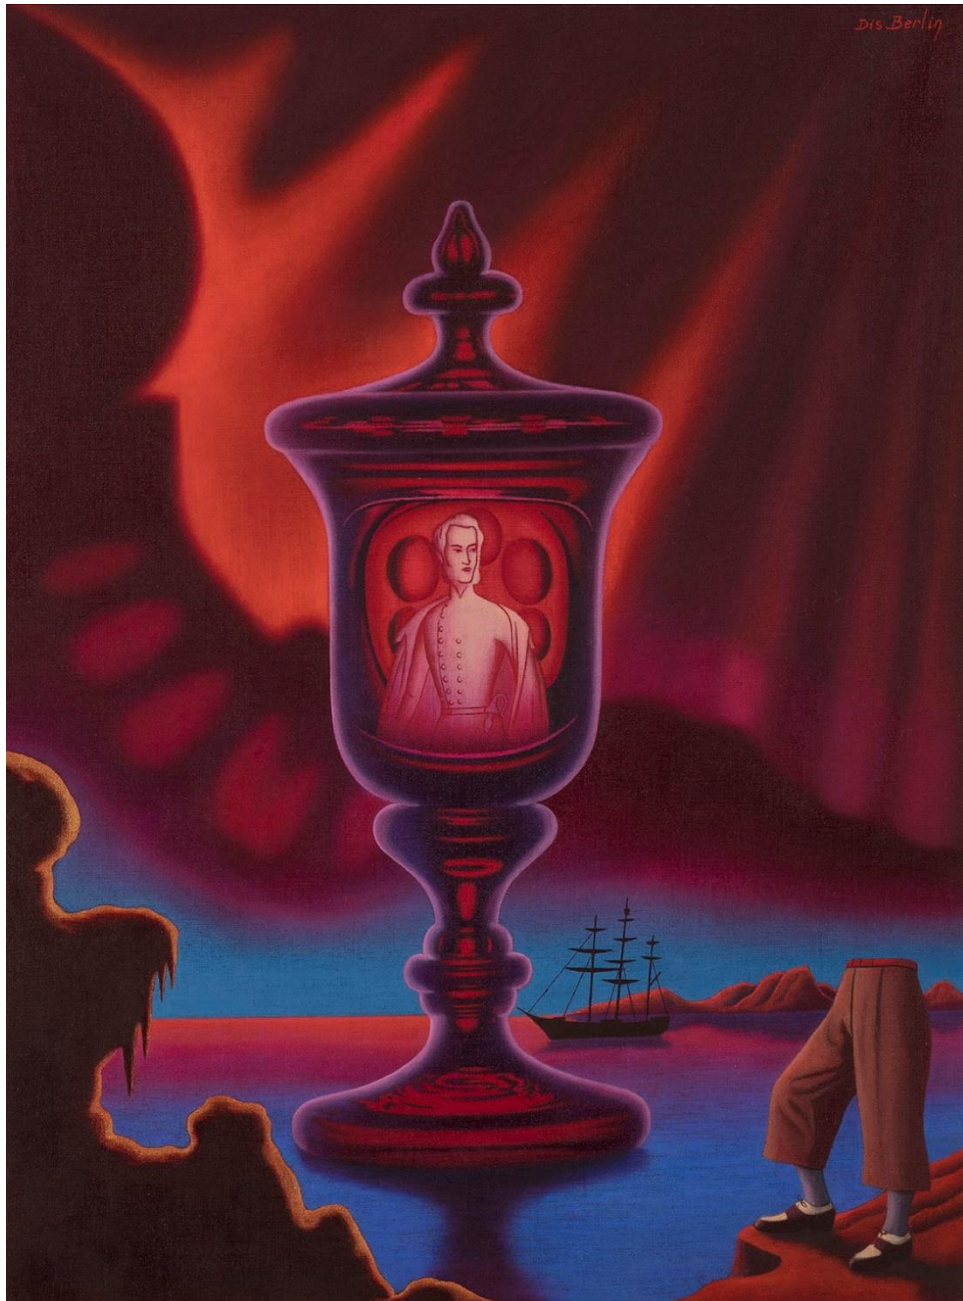

Dis Berlin

Elegía para Scott Walker

Óleo sobre lino

Oil on linen

Oli sobre lli

59 x 44 cm