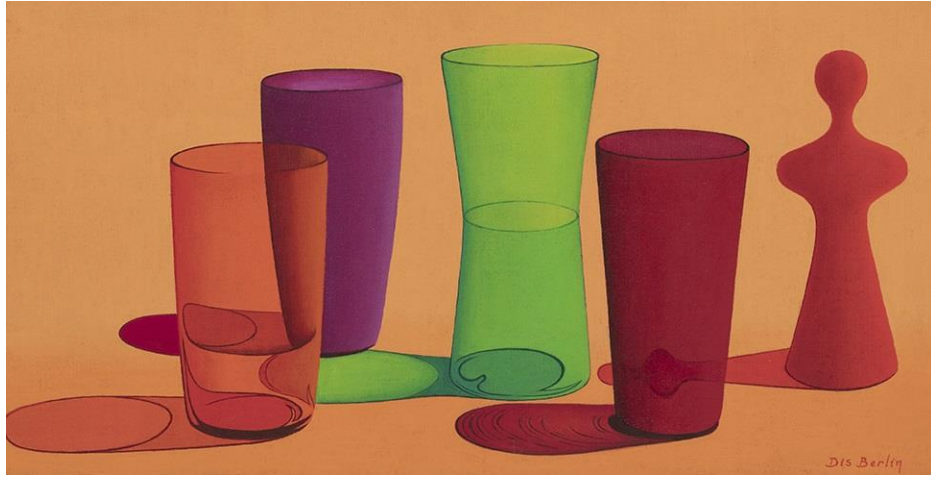

Dis Berlin

Amigos. 2022

Óleo sobre lino

Oil on linen

Oli sobre lli

25 x 49 cm