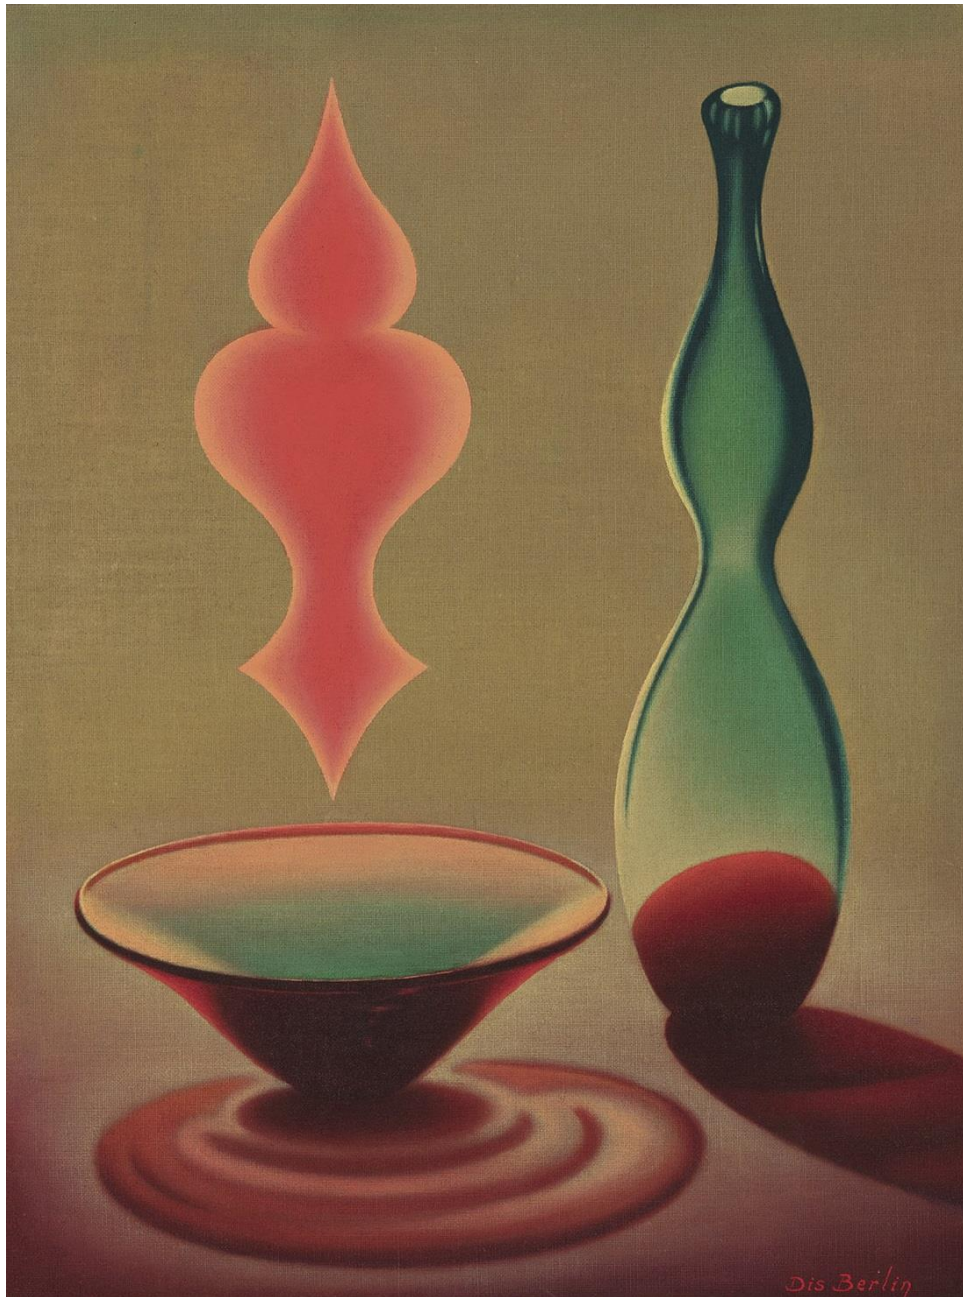

Dis Berlin

Espíritu naciente. 2021

Óleo sobre lino

Oil on linen

Oli sobre lli

44,4 x 33 cm