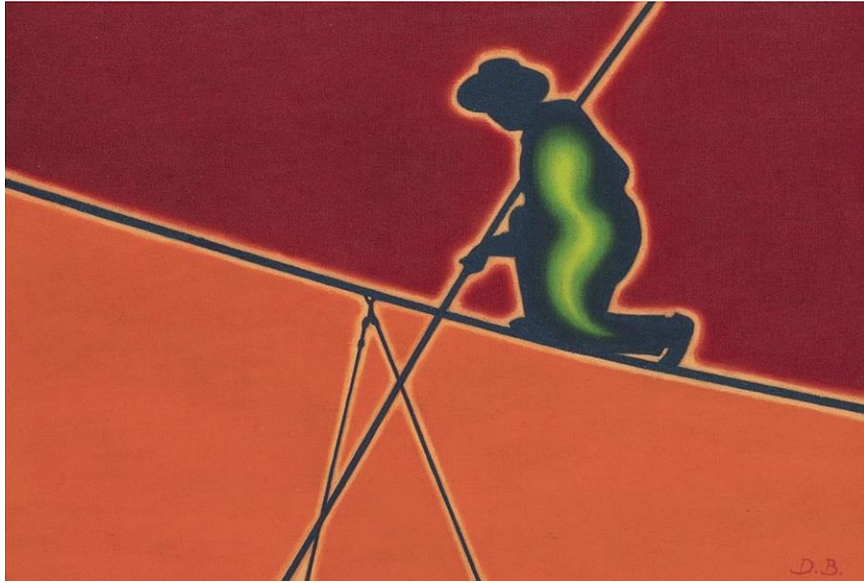

Dis Berlin

Caminando entre el Cielo y el Infierno. 2023

Óleo sobre algodón

Oil on cotton

Oli sobre cotó

22 x 33 cm