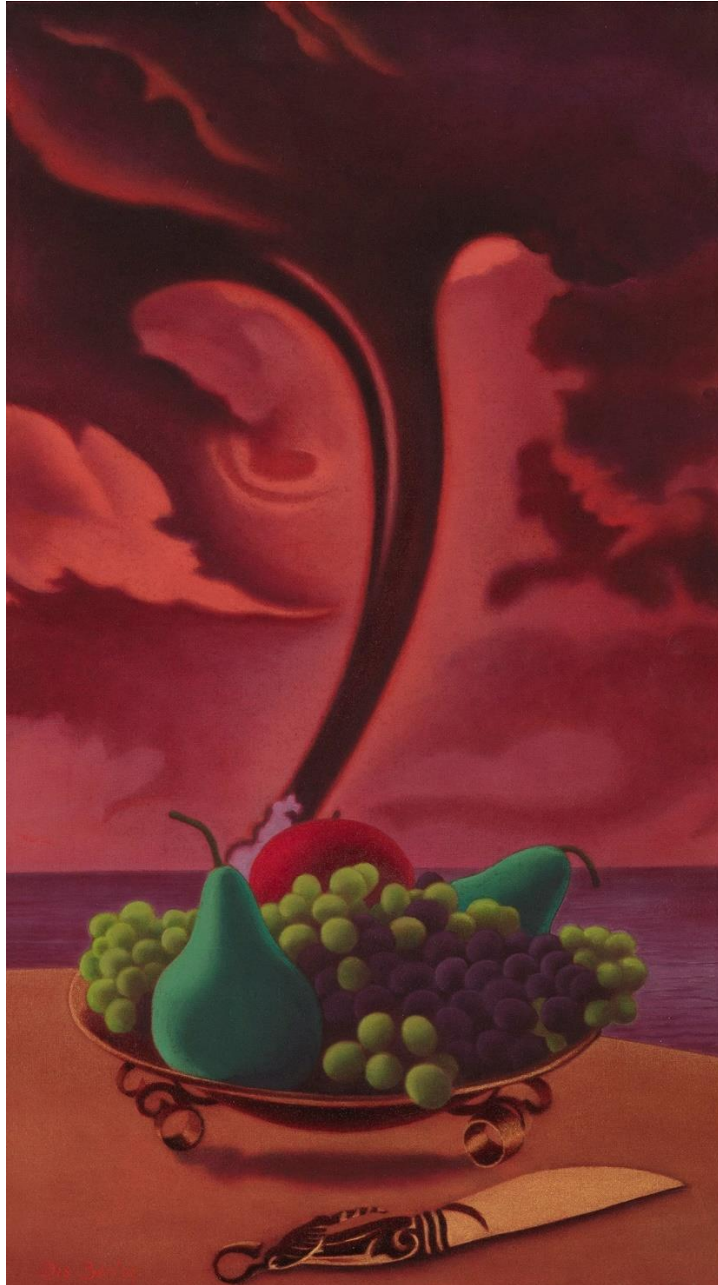

Dis Berlin

Esperando el tornado. 2011-2012

Óleo sobre algodón

Oil on cotton

Oli sobre cotó

57 x 32,2 cm