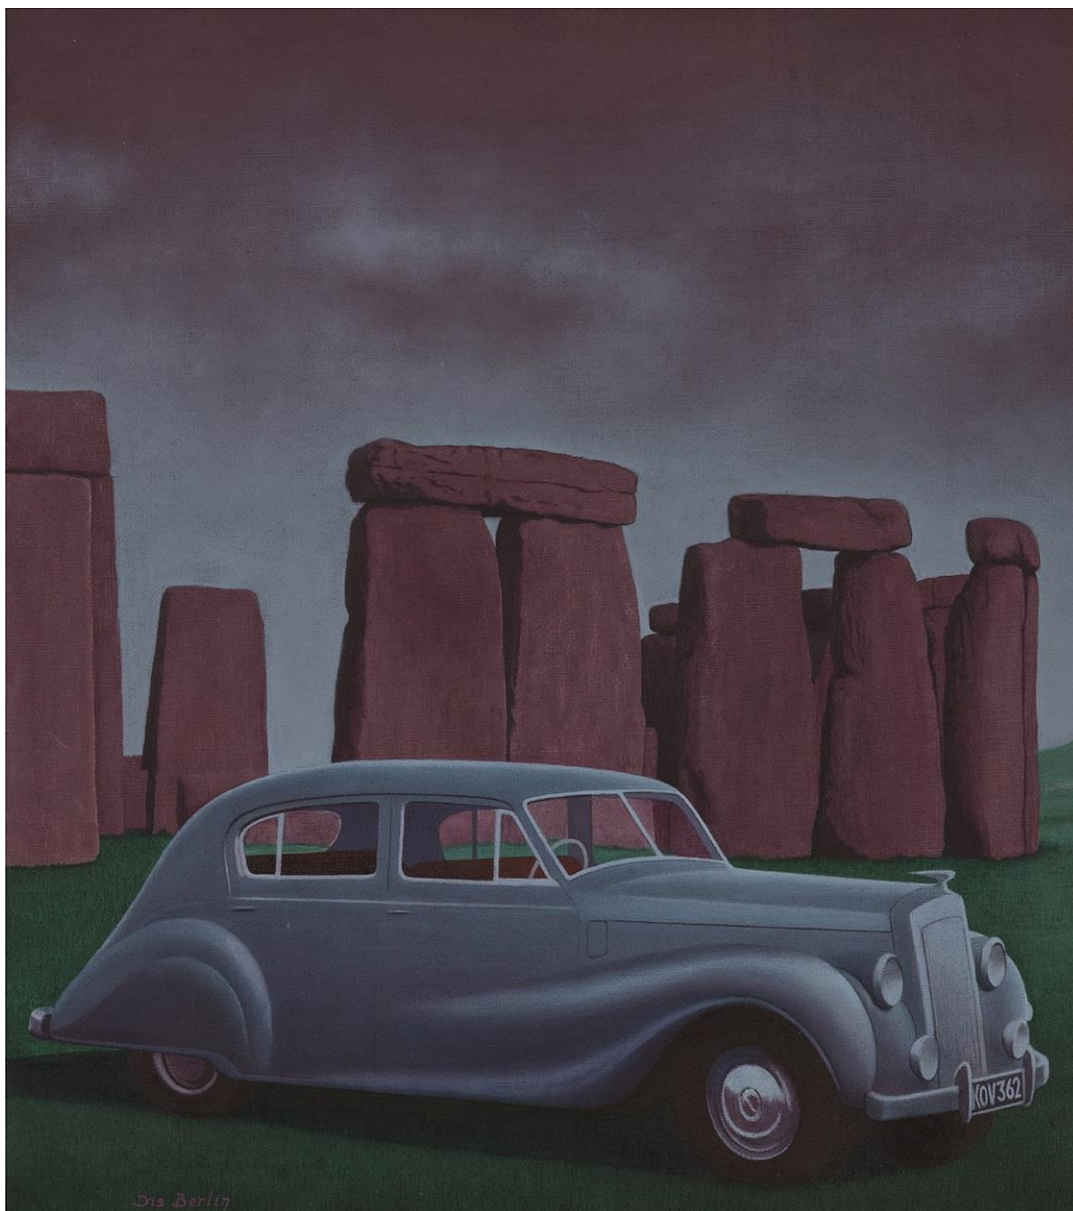

Dis Berlin

Old England. 2019

Óleo sobre lino

Oil on linen

Oli sobre lli

48 x 43 cm